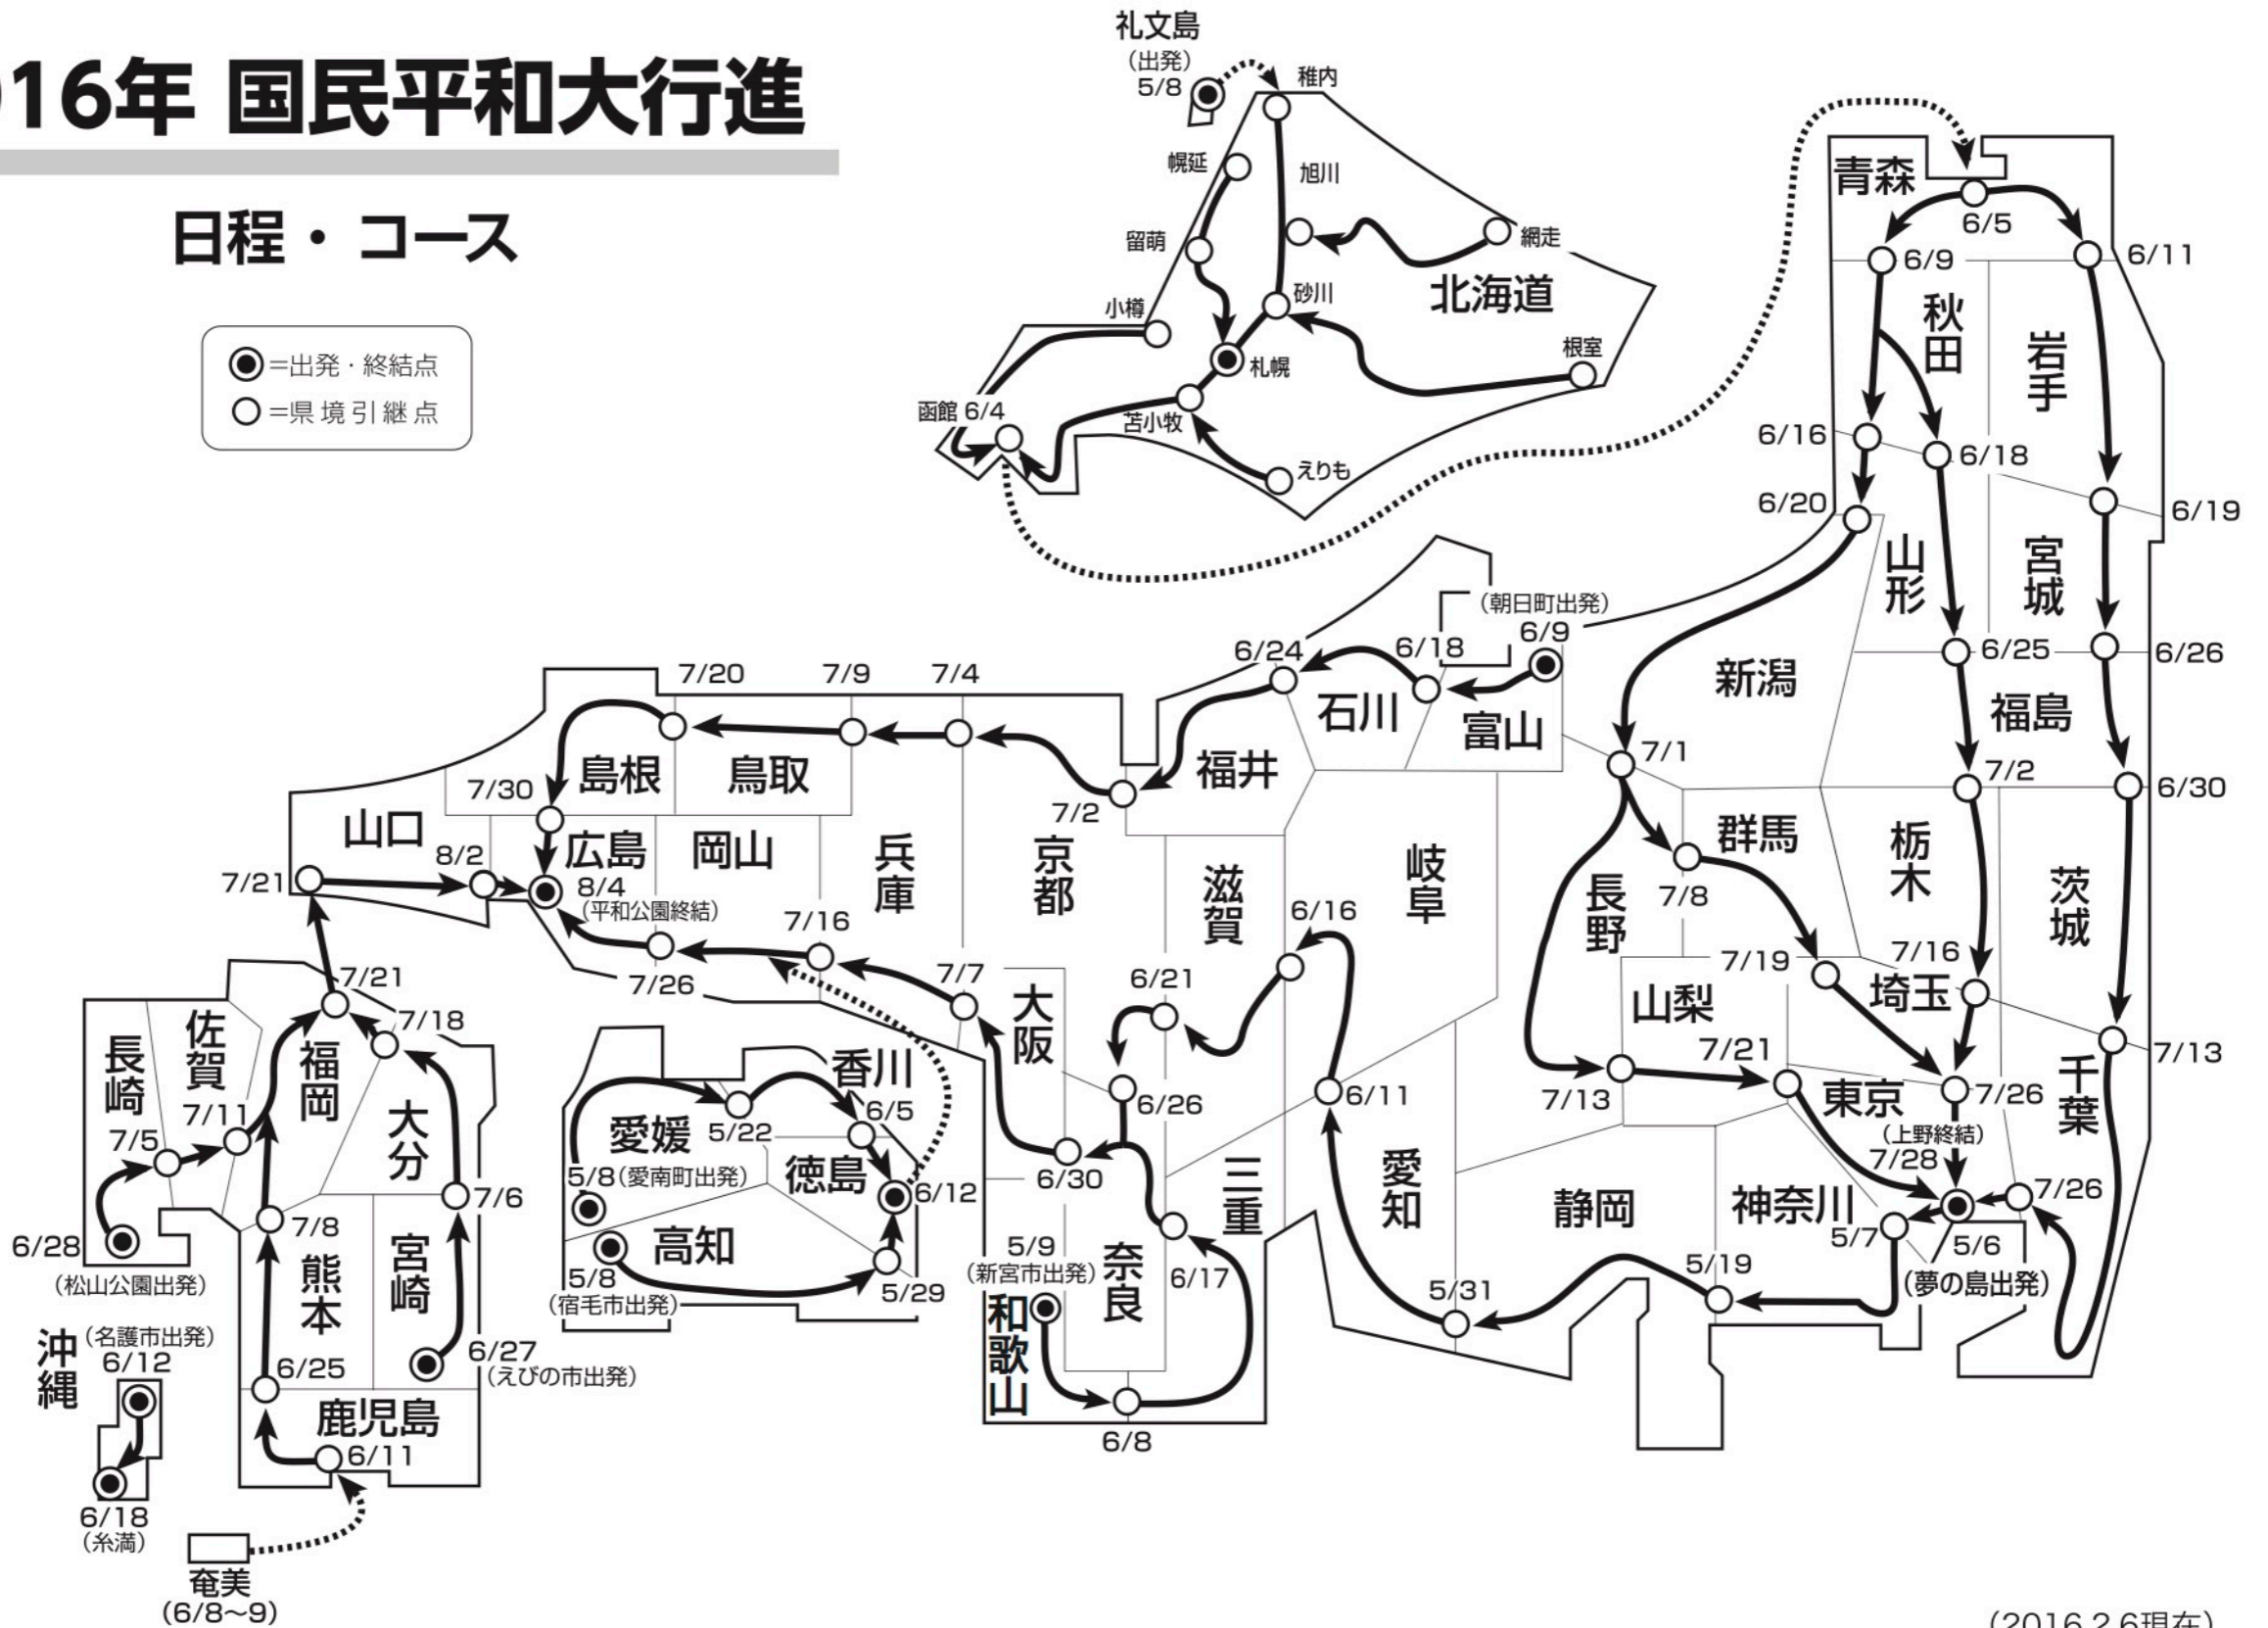

2016年 国民平和大行進

日程・コース

- = 出発・終結点
- = 県境引継点

(2016.2.6現在)